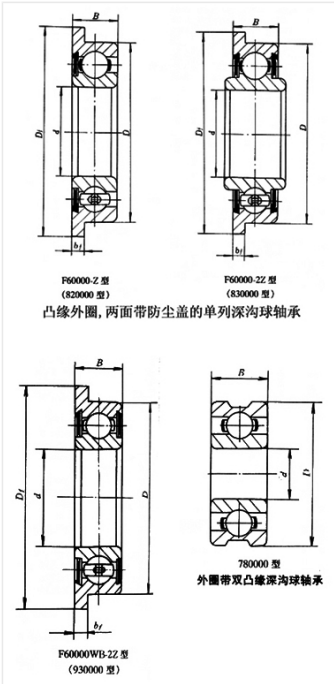

轴承型号 F638/2.5X2

外形尺寸(mm)

d: 2.5

D: 6

B: 2.5

极限转速(rpm)

脂润滑: -

油润滑: -

额定载荷

Cr(N): -

Cr(N): -

重量(kg) 0