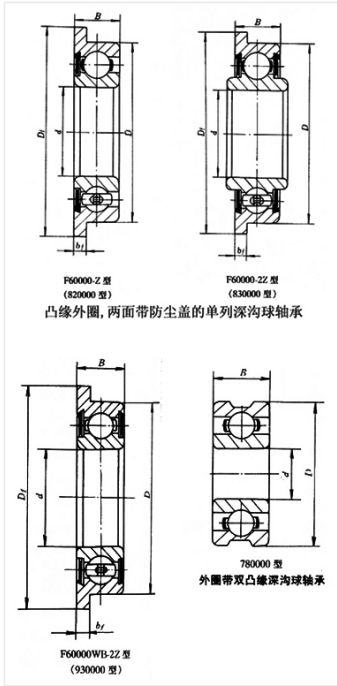

轴承型号 F638/2X2/YB2

外形尺寸(mm)

d: 2

D: 5

B: 2.5

极限转速(rpm)

脂润滑: -

油润滑: -

额定载荷

Cr(N): -

Cr(N): -

重量(kg) 0