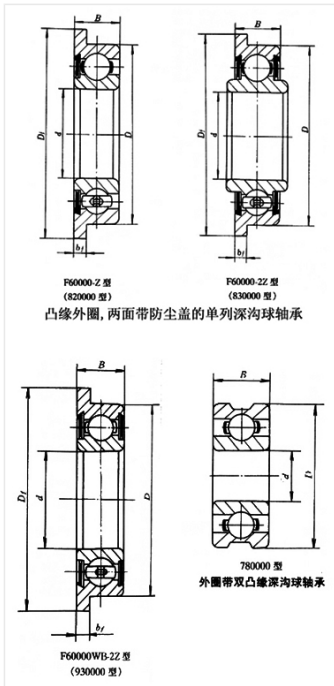

轴承型号 F638/2.5X2-2Z/HVP5YB2

外形尺寸(mm)

d: 2.5

D: 6

B: 2.5

极限转速(rpm)

脂润滑: -

油润滑: -

额定载荷

Cr(N): -

Cr(N): -

重量(kg) 0