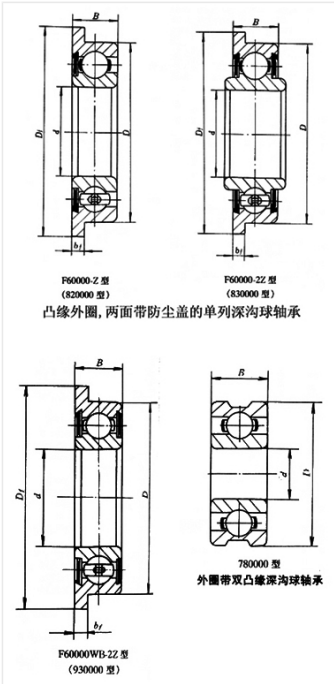

轴承型号 F638/2X3-2Z/YAYB2

外形尺寸(mm)

d: 2

D: 4.5

B: 2.5

极限转速(rpm)

脂润滑: -

油润滑: -

额定载荷

Cr(N): -

Cr(N): -

重量(kg) 0