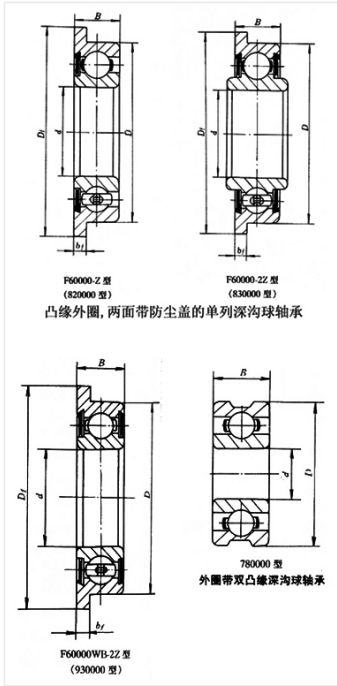

轴承型号 F638/2.5X2-Z/YB2

外形尺寸(mm)

d: 2.5

D: 6

B: 2.5

极限转速(rpm)

脂润滑: -

油润滑: -

额定载荷

Cr(N): -

Cr(N): -

重量(kg) 0