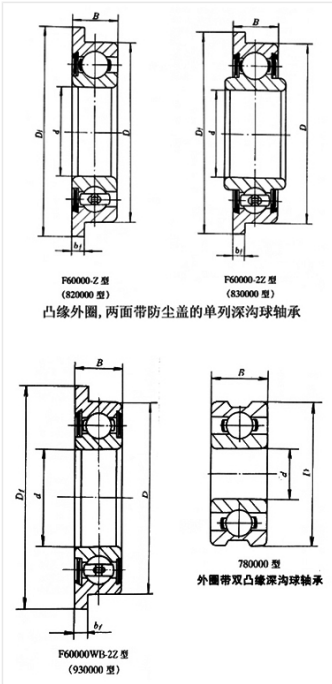

轴承型号 F638/2.5X2-ZWB/YB2

外形尺寸(mm)

d: 2.5

D: 6

B: 4.6

极限转速(rpm)

脂润滑: -

油润滑: -

额定载荷

Cr(N): -

Cr(N): -

重量(kg) 0