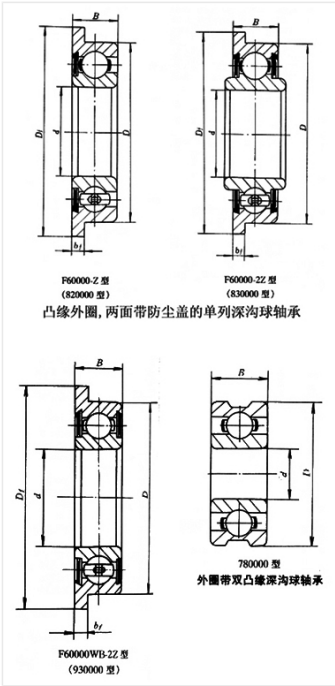

轴承型号 F638/2X2-2Z/YB2

外形尺寸(mm)

d: 2

D: 5

B: 2.5

极限转速(rpm)

脂润滑: -

油润滑: -

额定载荷

Cr(N): -

Cr(N): -

重量(kg) 0