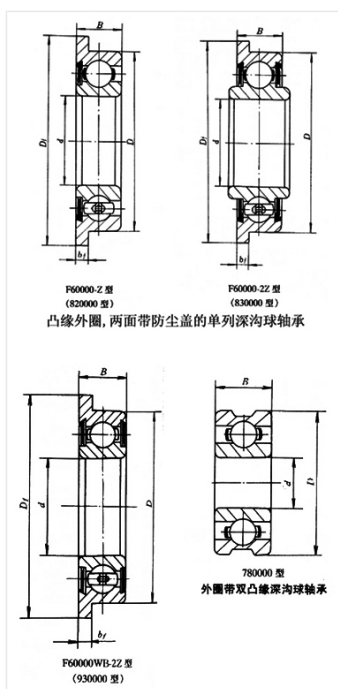

轴承型号 F66/4.5-Z/YB

外形尺寸(mm)

d: 4.5

D: 9

B: 6

极限转速(rpm)

脂润滑: -

油润滑: -

额定载荷

Cr(N): -

Cr(N): -

重量(kg) 0