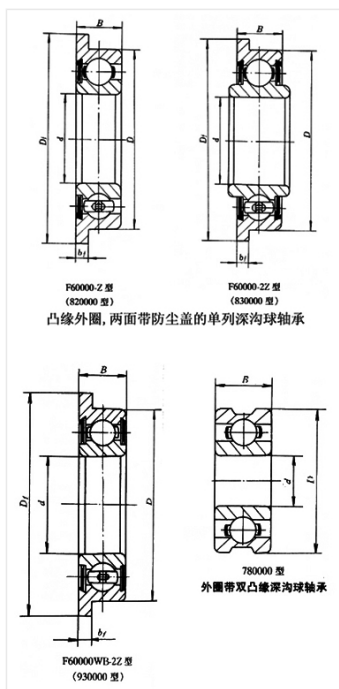

轴承型号 FR4ZZEE

外形尺寸(mm)

d: 6.35

D: 15.875

B: 5.74

极限转速(rpm)

脂润滑: -

油润滑: -

额定载荷

Cr(N): -

Cr(N): -

重量(kg) 0