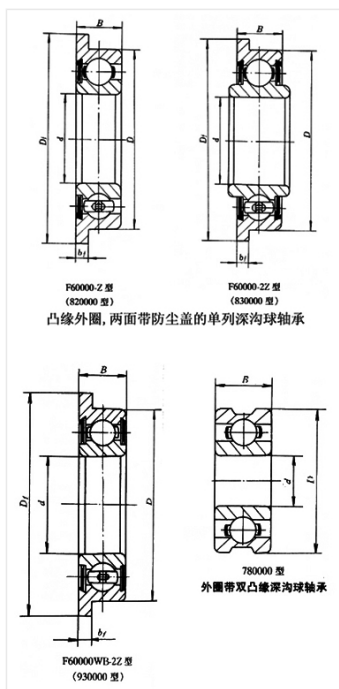

轴承型号 FR156ZZ

外形尺寸(mm)

d: 4.763

D: 7.938

B: 3.175

极限转速(rpm)

脂润滑: -

油润滑: -

额定载荷

Cr(N): -

Cr(N): -

重量(kg) 0