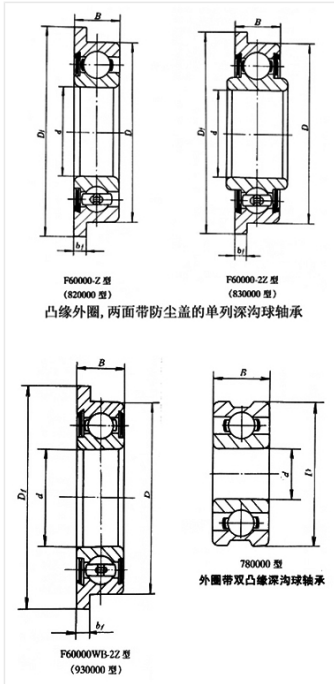

轴承型号 FR168ZZ

外形尺寸(mm)

d: 6.35

D: 9.525

B: 3.18

极限转速(rpm)

脂润滑: -

油润滑: -

额定载荷

Cr(N): -

Cr(N): -

重量(kg) 0