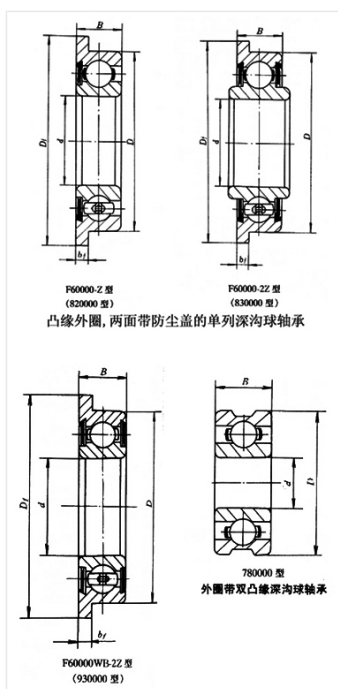

轴承型号 FR2-5ZZ

外形尺寸(mm)

d: 3.175

D: 7.938

B: 3.75

极限转速(rpm)

脂润滑: -

油润滑: -

额定载荷

Cr(N): -

Cr(N): -

重量(kg) 0