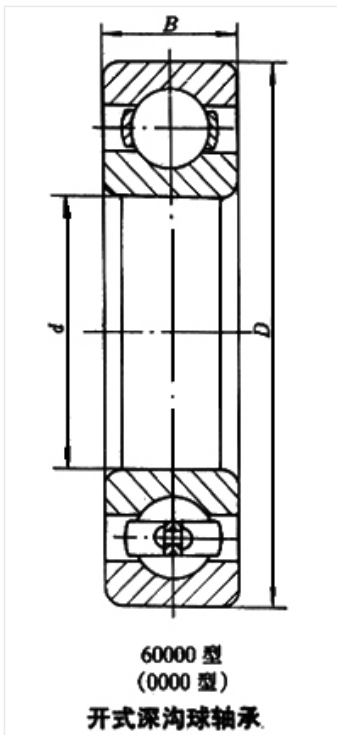

轴承型号 R12

外形尺寸(mm)

d: 19.05

D: 41.275

B: 7.938

极限转速(rpm)

脂润滑: -

油润滑: -

额定载荷

Cr(N): -

Cr(N): -

重量(kg) 0.014