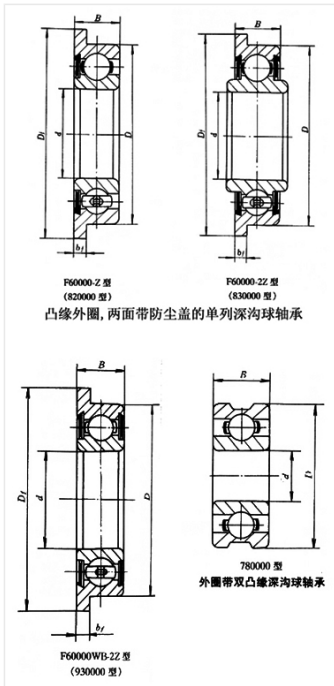

轴承型号 SR188-2Z

外形尺寸(mm)

d: 6.35

D: 12.7

B: 4.763

极限转速(rpm)

脂润滑: -

油润滑: -

额定载荷

Cr(N): -

Cr(N): -

重量(kg) 0.002