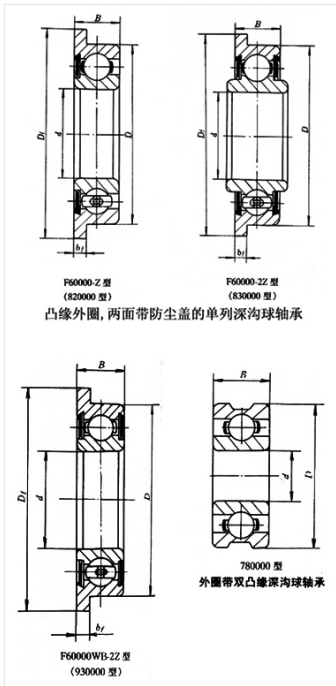

轴承型号 SR3-2Z

外形尺寸(mm)

d: 4.763

D: 12.7

B: 4.978

极限转速(rpm)

脂润滑: -

油润滑: -

额定载荷

Cr(N): -

Cr(N): -

重量(kg) 0.003