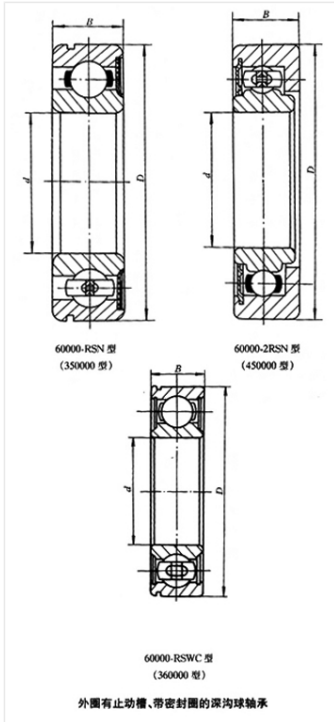

轴承型号 6212-2RZN

外形尺寸(mm)

d: 60

D: 110

B: 22

极限转速(rpm)

脂润滑: -

油润滑: -

额定载荷

Cr(N): -

Cr(N): -

重量(kg) 0.8