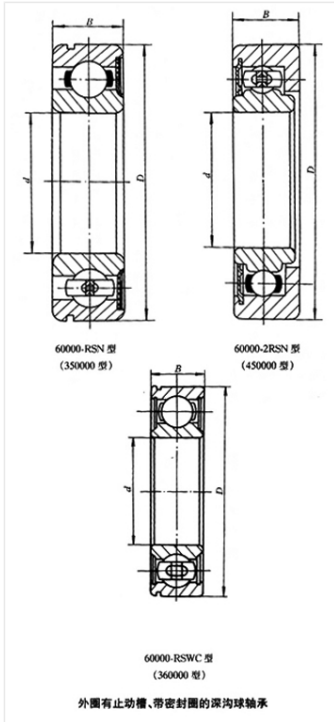

轴承型号 62202-2RSNR

外形尺寸(mm)

d: 15

D: 35

B: 14

极限转速(rpm)

脂润滑: -

油润滑: -

额定载荷

Cr(N): -

Cr(N): -

重量(kg) 0.065