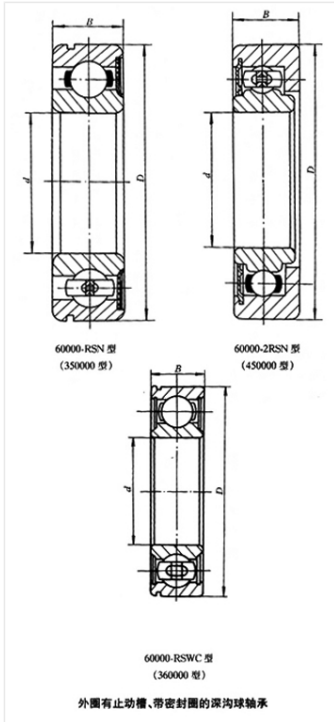

轴承型号 62210-2RSNR

外形尺寸(mm)

d: 50

D: 90

B: 23

极限转速(rpm)

脂润滑: -

油润滑: -

额定载荷

Cr(N): -

Cr(N): -

重量(kg) 0.726