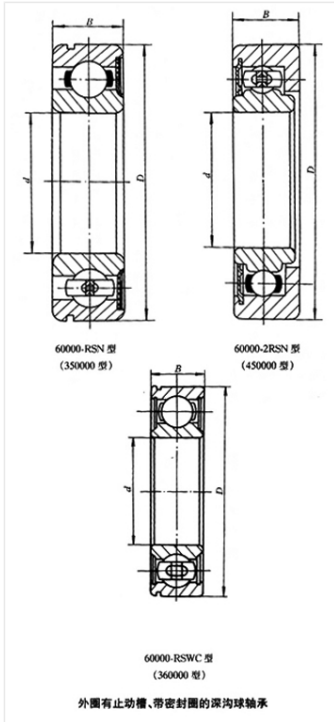

轴承型号 62205-2RSNR

外形尺寸(mm)

d: 25

D: 52

B: 18

极限转速(rpm)

脂润滑: -

油润滑: -

额定载荷

Cr(N): -

Cr(N): -

重量(kg) 0.172