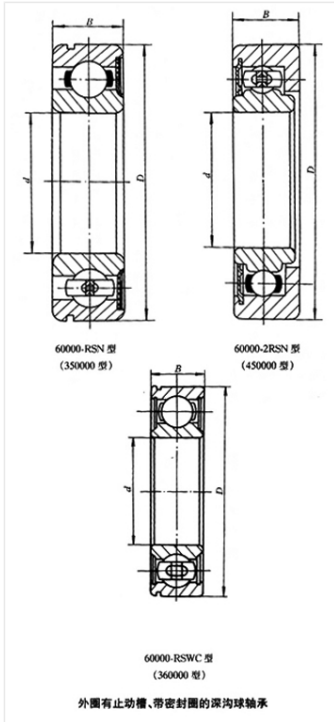

轴承型号 62200-2RSNR

外形尺寸(mm)

d: 10

D: 30

B: 14

极限转速(rpm)

脂润滑: -

油润滑: -

额定载荷

Cr(N): -

Cr(N): -

重量(kg) 0.044