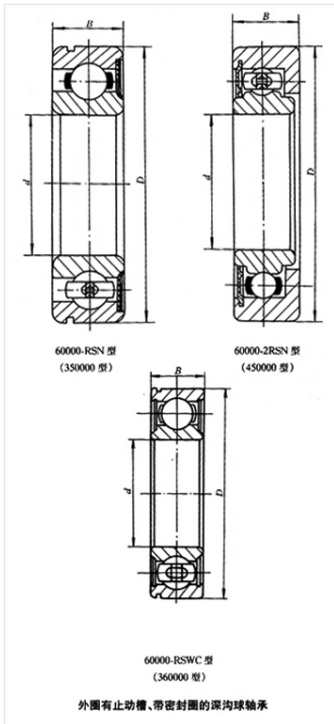

轴承型号 62208-2RSNR

外形尺寸(mm)

d: 40

D: 80

B: 23

极限转速(rpm)

脂润滑: -

油润滑: -

额定载荷

Cr(N): -

Cr(N): -

重量(kg) 0.616