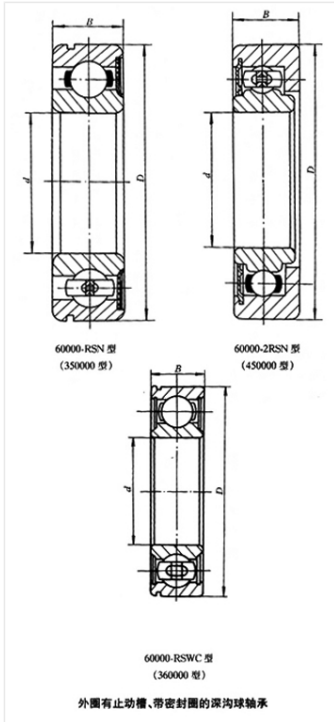

轴承型号 62207-2RSNR

外形尺寸(mm)

d: 35

D: 72

B: 23

极限转速(rpm)

脂润滑: -

油润滑: -

额定载荷

Cr(N): -

Cr(N): -

重量(kg) 0.41