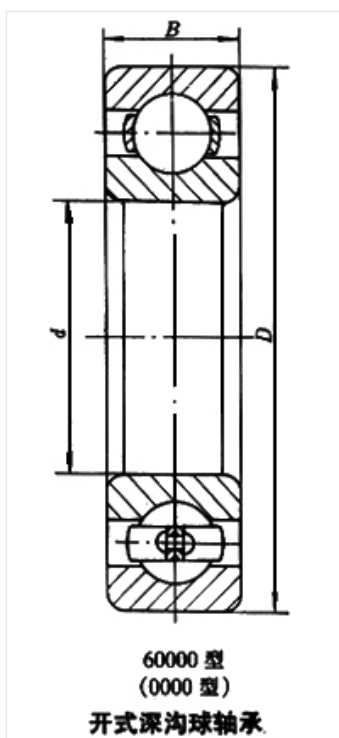

轴承型号 6222M/P6S0

外形尺寸(mm)

d: 110

D: 200

B: 38

极限转速(rpm)

脂润滑: -

油润滑: -

额定载荷

Cr(N): -

Cr(N): -

重量(kg) 5.46