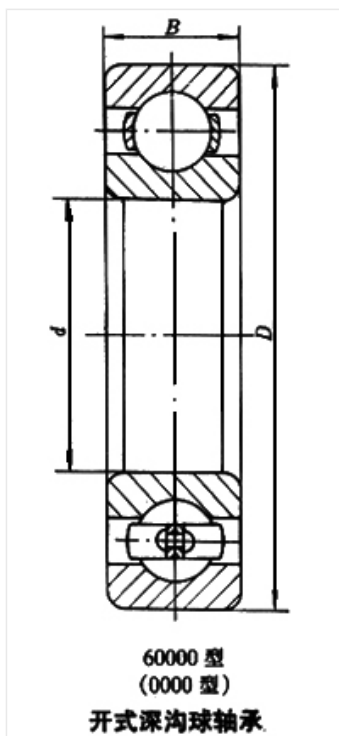

轴承型号 6224/C4

外形尺寸(mm)

d: 120

D: 215

B: 40

极限转速(rpm)

脂润滑: -

油润滑: -

额定载荷

Cr(N): -

Cr(N): -

重量(kg) 5.2