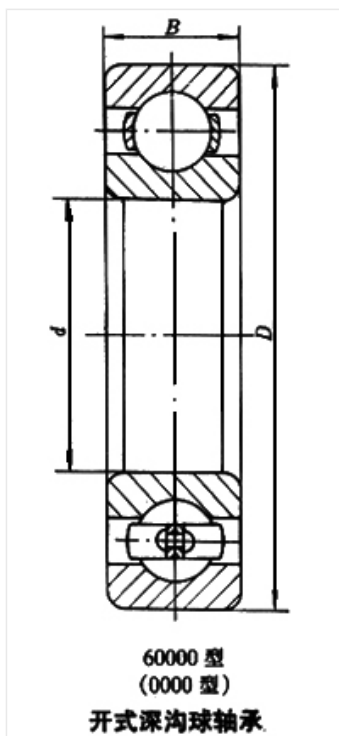

轴承型号 6228/C3

外形尺寸(mm)

d: 140

D: 250

B: 42

极限转速(rpm)

脂润滑: -

油润滑: -

额定载荷

Cr(N): -

Cr(N): -

重量(kg) 7.77