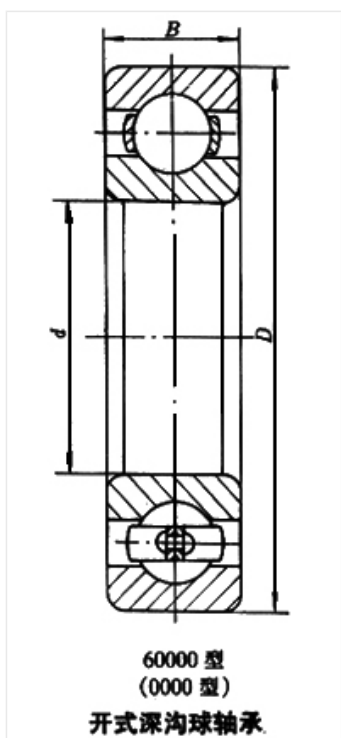

轴承型号 6230M/P6S0

外形尺寸(mm)

d: 150

D: 270

B: 45

极限转速(rpm)

脂润滑: -

油润滑: -

额定载荷

Cr(N): -

Cr(N): -

重量(kg) 12.3