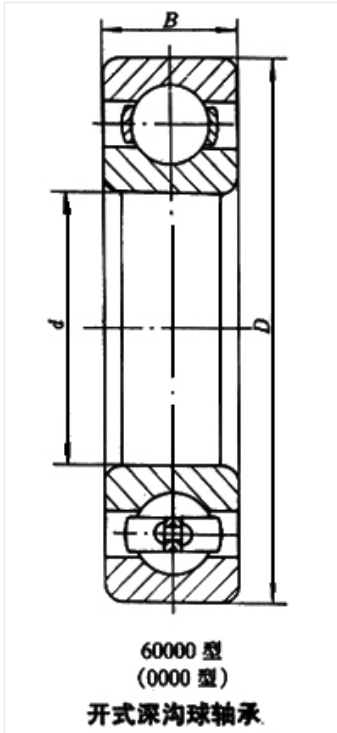

轴承型号 6228M

外形尺寸(mm)

d: 140

D: 250

B: 42

极限转速(rpm)

脂润滑: -

油润滑: -

额定载荷

Cr(N): -

Cr(N): -

重量(kg) 9.44