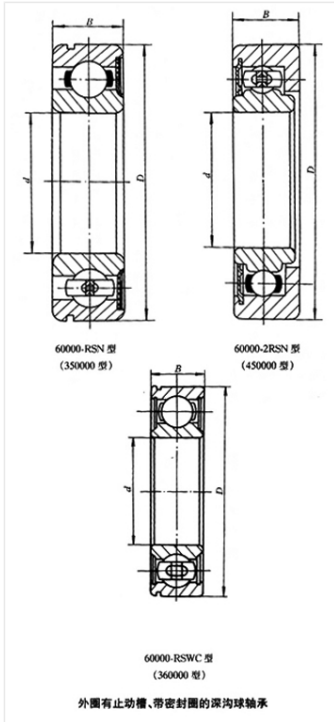

轴承型号 63/32-2RSN

外形尺寸(mm)

d: 32

D: 75

B: 20

极限转速(rpm)

脂润滑: -

油润滑: -

额定载荷

Cr(N): -

Cr(N): -

重量(kg) 0.413