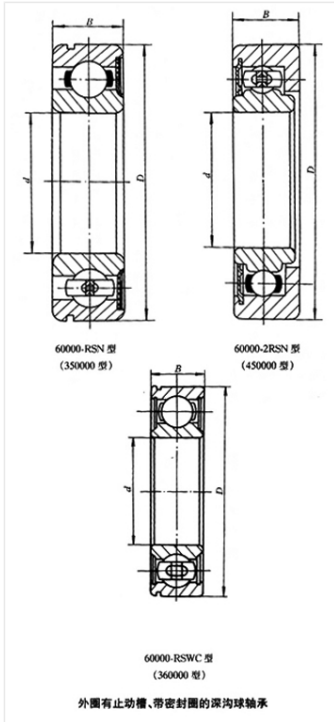

轴承型号 6304-2RZN

外形尺寸(mm)

d: 20

D: 52

B: 15

极限转速(rpm)

脂润滑: -

油润滑: -

额定载荷

Cr(N): -

Cr(N): -

重量(kg) 0.142