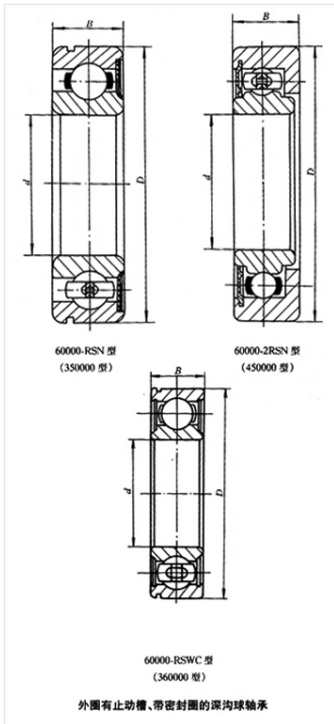

轴承型号 6304-RZN

外形尺寸(mm)

d: 20

D: 52

B: 15

极限转速(rpm)

脂润滑: -

油润滑: -

额定载荷

Cr(N): -

Cr(N): -

重量(kg) 0.142