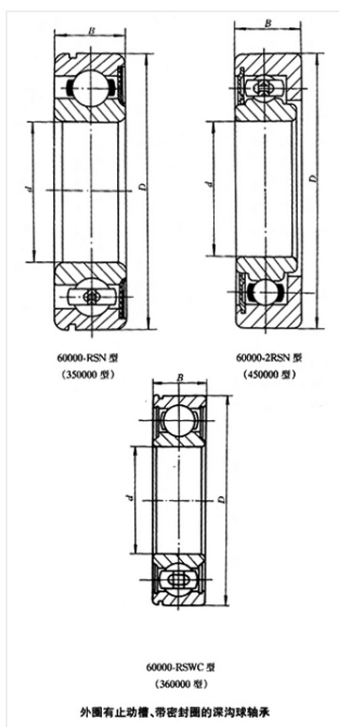

轴承型号 6307-2RZN

外形尺寸(mm)

d: 35

D: 80

B: 21

极限转速(rpm)

脂润滑: -

油润滑: -

额定载荷

Cr(N): -

Cr(N): -

重量(kg) 0.435