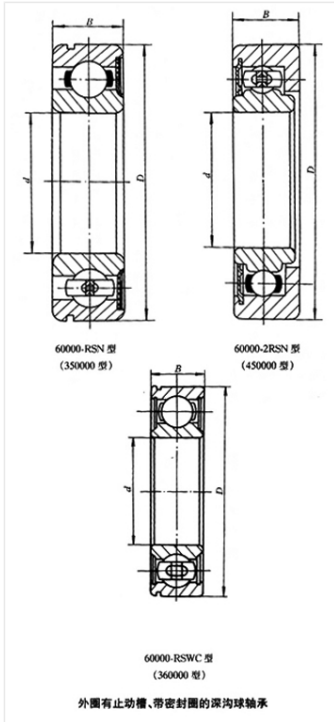

轴承型号 6305-RZN

外形尺寸(mm)

d: 25

D: 62

B: 17

极限转速(rpm)

脂润滑: -

油润滑: -

额定载荷

Cr(N): -

Cr(N): -

重量(kg) 0.229