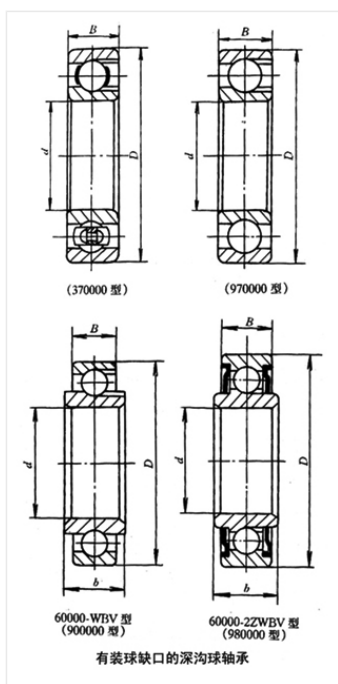

轴承型号 205(BL205)

外形尺寸(mm)

d: 25

D: 52

B: 15

极限转速(rpm)

脂润滑: -

油润滑: -

额定载荷

Cr(N): -

Cr(N): -

重量(kg) 0.132