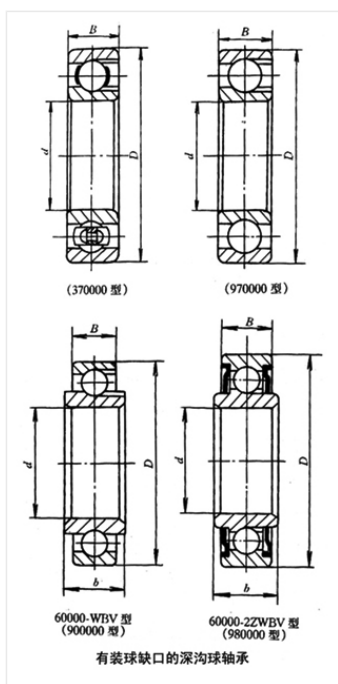

轴承型号 61805X2-WBV

外形尺寸(mm)

d: 25

D: 37

B: 6

极限转速(rpm)

脂润滑: -

油润滑: -

额定载荷

Cr(N): -

Cr(N): -

重量(kg) 0.021