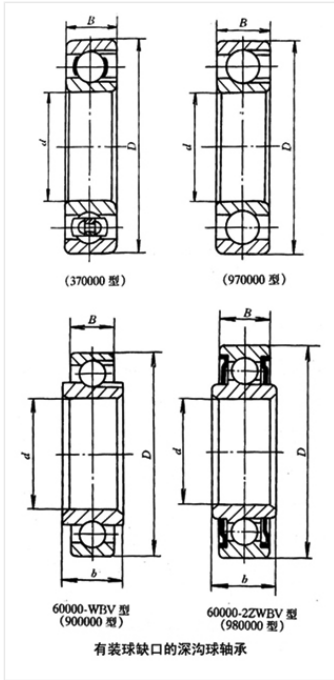

轴承型号 3/32N/C3YB2

外形尺寸(mm)

d: 32

D: 75

B: 20

极限转速(rpm)

脂润滑: -

油润滑: -

额定载荷

Cr(N): -

Cr(N): -

重量(kg) 0.41