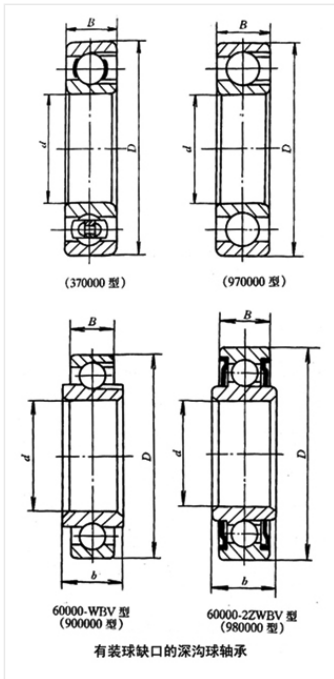

轴承型号 334X3-WBV

外形尺寸(mm)

d: 170

D: 200

B: 15

极限转速(rpm)

脂润滑: -

油润滑: -

额定载荷

Cr(N): -

Cr(N): -

重量(kg) 1.49