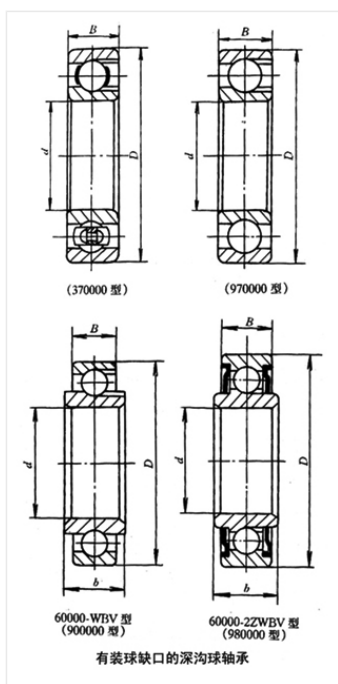

轴承型号 607-2ZWBV/YB1

外形尺寸(mm)

d: 7

D: 19

B: 6

极限转速(rpm)

脂润滑: -

油润滑: -

额定载荷

Cr(N): -

Cr(N): -

重量(kg) 0.001