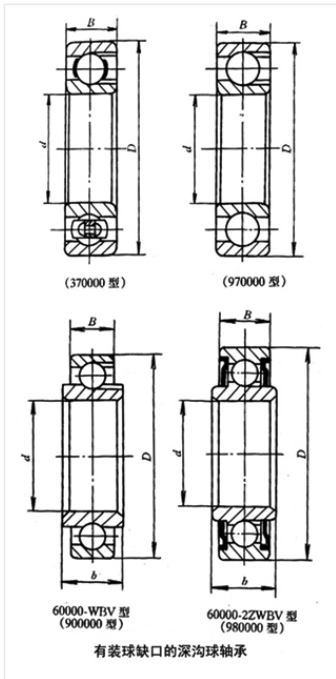

轴承型号 61864X1V

外形尺寸(mm)

d: 320

D: 412

B: 38

极限转速(rpm)

脂润滑: -

油润滑: -

额定载荷

Cr(N): -

Cr(N): -

重量(kg) 11.5