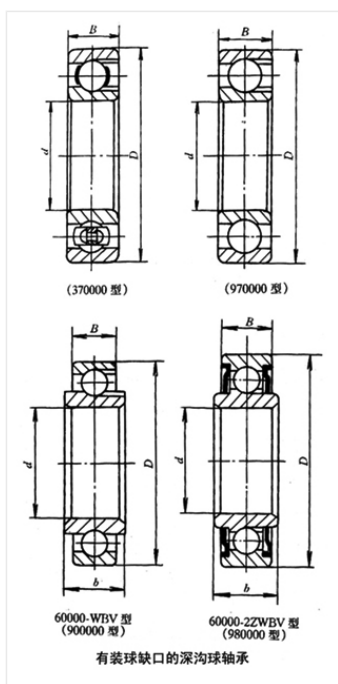

轴承型号 61868X1V

外形尺寸(mm)

d: 320

D: 412

B: 38

极限转速(rpm)

脂润滑: -

油润滑: -

额定载荷

Cr(N): -

Cr(N): -

重量(kg) 11.8