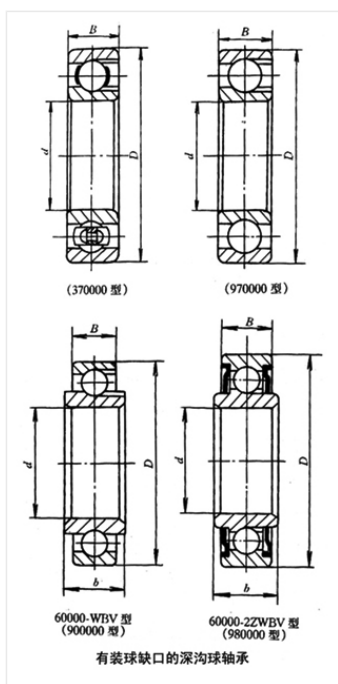

轴承型号 619/670V

外形尺寸(mm)

d: 670

D: 900

B: 103

极限转速(rpm)

脂润滑: -

油润滑: -

额定载荷

Cr(N): -

Cr(N): -

重量(kg) 200