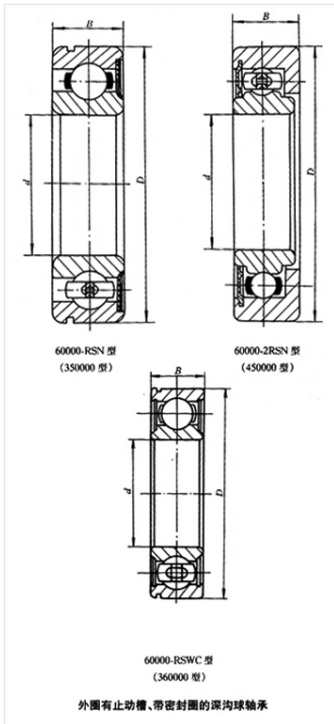

轴承型号 6203-2RSNR

外形尺寸(mm)

d: 17

D: 40

B: 12

极限转速(rpm)

脂润滑: -

油润滑: -

额定载荷

Cr(N): -

Cr(N): -

重量(kg) 0.065