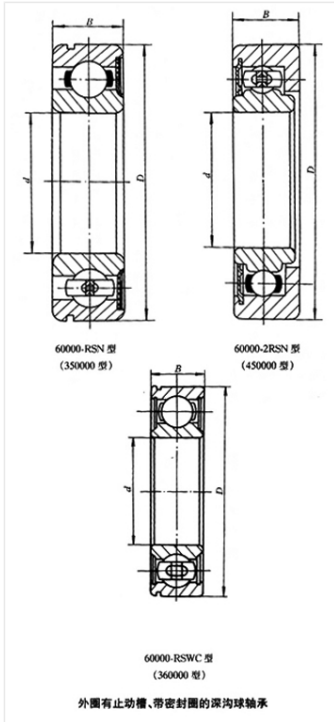

轴承型号 6206-RZN

外形尺寸(mm)

d: 30

D: 62

B: 16

极限转速(rpm)

脂润滑: -

油润滑: -

额定载荷

Cr(N): -

Cr(N): -

重量(kg) 0.205