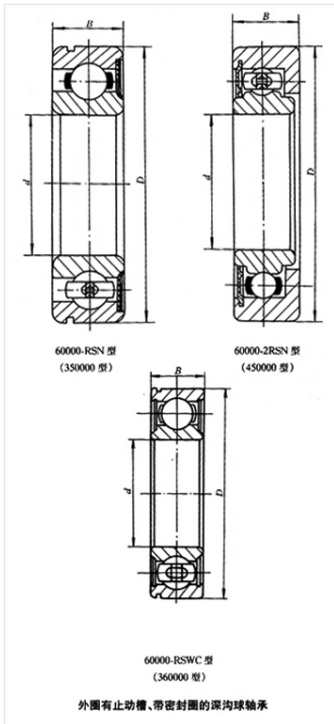

轴承型号 6209-2RZN

外形尺寸(mm)

d: 45

D: 85

B: 19

极限转速(rpm)

脂润滑: -

油润滑: -

额定载荷

Cr(N): -

Cr(N): -

重量(kg) 0.408