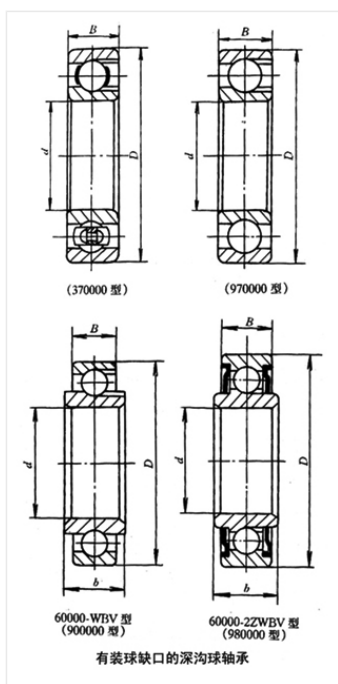

轴承型号 66/3.175V

外形尺寸(mm)

d: 3.175

D: 9.525

B: 3.97

极限转速(rpm)

脂润滑: -

油润滑: -