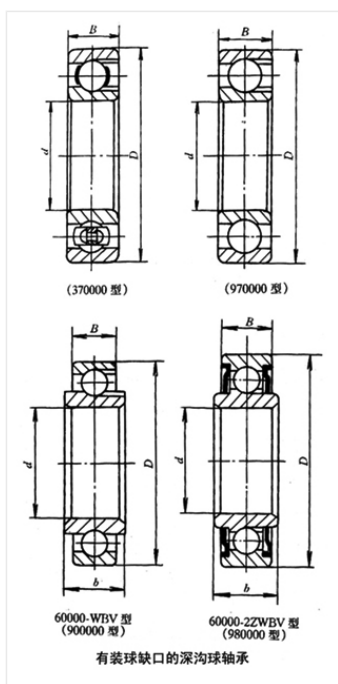

轴承型号 66/3.175V/YA

外形尺寸(mm)

d: 3.175

D: 6.35

B: 2.36

极限转速(rpm)

脂润滑: -

油润滑: -