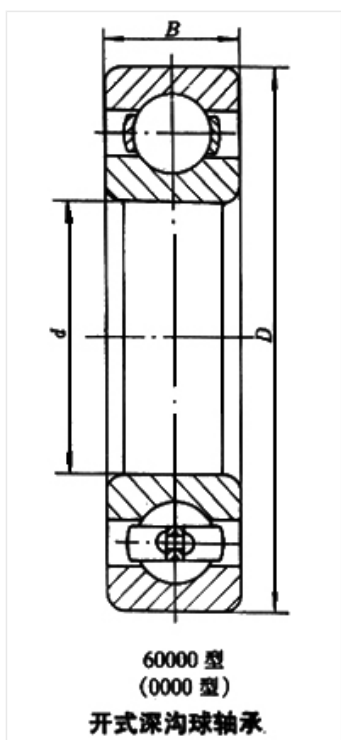

轴承型号 16022/S0

外形尺寸(mm)

d: 110

D: 170

B: 19

极限转速(rpm)

脂润滑: -

油润滑: -

额定载荷

Cr(N): -

Cr(N): -

重量(kg) 1.48