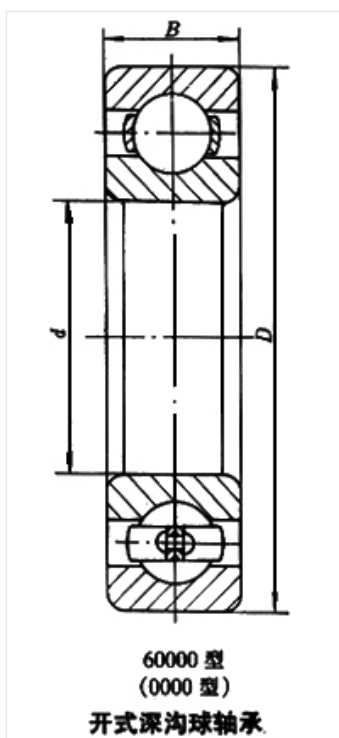

轴承型号 6088M

外形尺寸(mm)

d: 440

D: 650

B: 94

极限转速(rpm)

脂润滑: -

油润滑: -