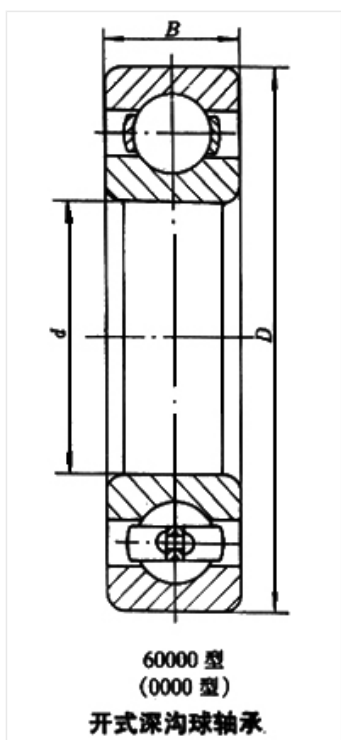

轴承型号 619/500/C4

外形尺寸(mm)

d: 500

D: 670

B: 78

极限转速(rpm)

脂润滑: -

油润滑: -

额定载荷

Cr(N): -

Cr(N): -

重量(kg) 79.5