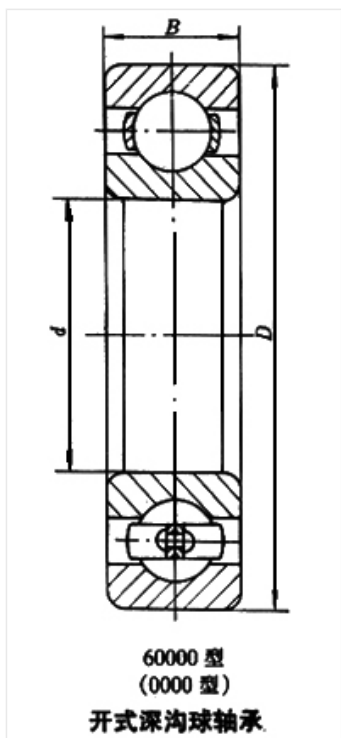

轴承型号 639/5X2

外形尺寸(mm)

d: 5

D: 13

B: 5

极限转速(rpm)

脂润滑: -

油润滑: -

额定载荷

Cr(N): -

Cr(N): -

重量(kg) 0.003