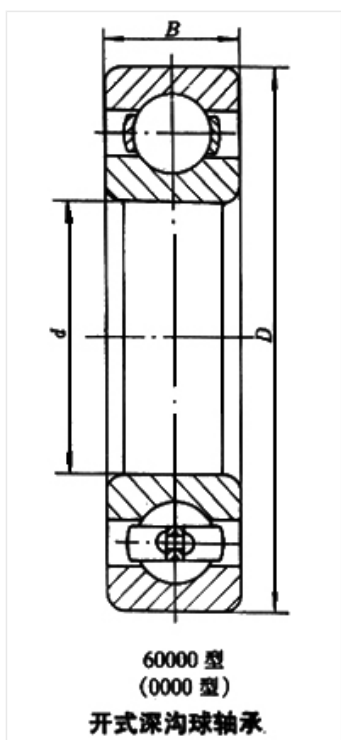

轴承型号 619/8/HV

外形尺寸(mm)

d: 8

D: 19

B: 6

极限转速(rpm)

脂润滑: -

油润滑: -